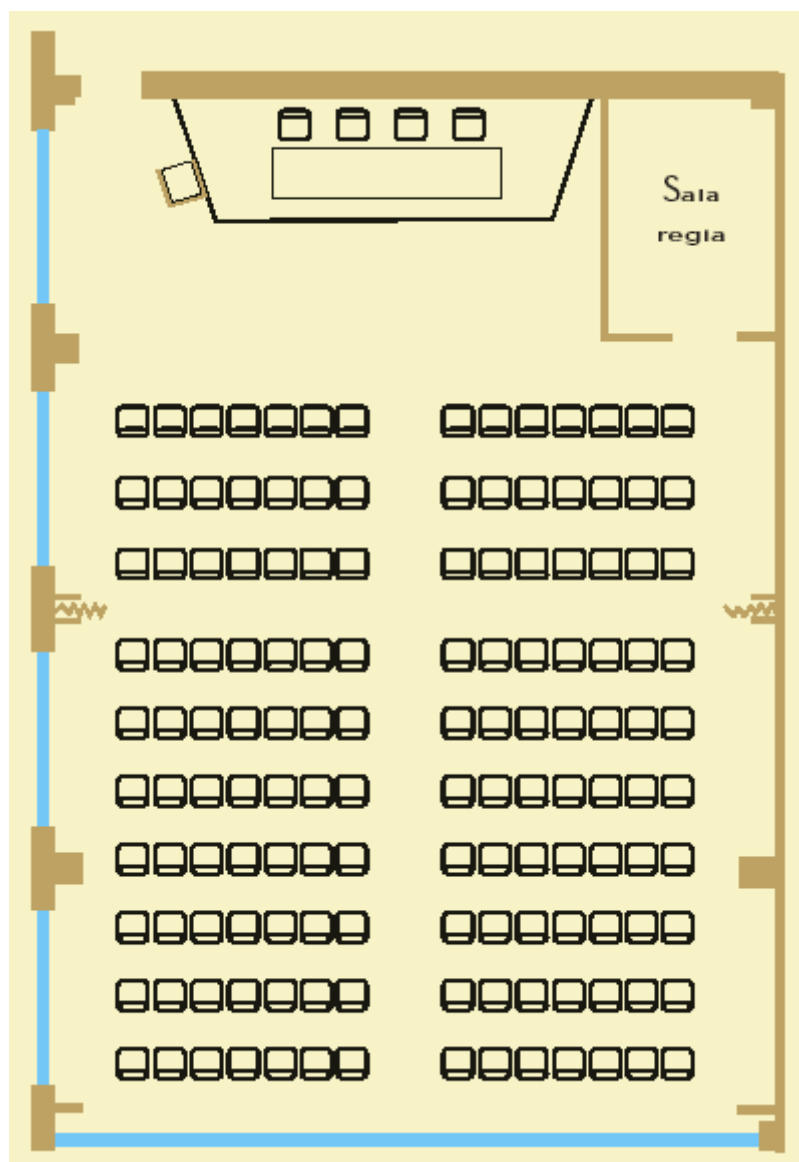

Hotel Club Airone
Località S. Giovanni
57037 Portoferraio - Isola d'Elba (LI)
tel. +39 0565 929111
fax +39 0565 917484

Sito internet:
<http://www.tivigest.com>

Piantina:

I luoghi del relax Hotel Magnolia**** - Abano Terme (PD) Astoria Park Hotel**** - Riva del Garda (TN)	Le città d'arte Palazzo Contarini della Porta di Ferro, Venezia Antico Caffè Predocchi, Padova
IL mare TiBlu Village Club**** - Metaponto (MT) Grand Hotel Club Daniela**** - Otranto (LE) Villaggio Club Baia degli Achei**** - Sibari (CS) Hotel Club Airone**** - Portoferraio - Isola d'Elba (LI)	La montagna d'inverno Hotel Planibel**** - La Thuile (AO) Valle d' Aosta Hotel Reine Victoria St. Moritz Bad - Svizzera Hotel Schloss - Pontresina - Svizzera Hotel Greif **** - Corvara (BZ)